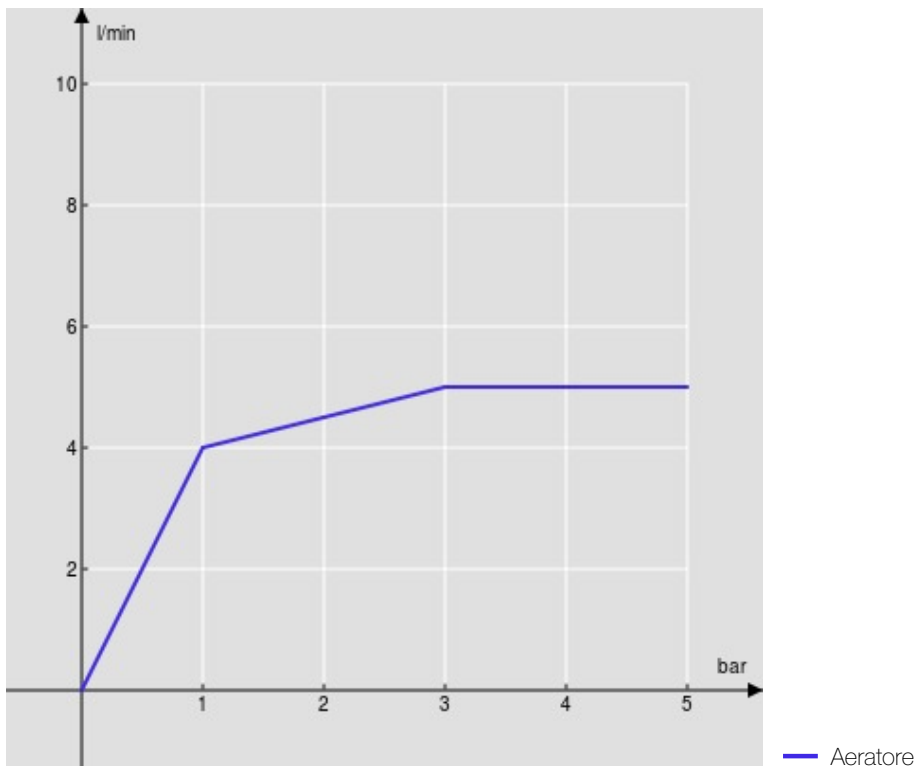

SPECIFICHE

Monocomando a bacinella

Chocolate red PVD

Aeratore anticalcare M 18 x 1, portata 5 l/min

Bocca girevole

Scarico 1 1/4" push, flessibili inox ø 3/8"

Limitatore di energia con apertura in acqua fredda

Imballo: 56,5 x 29 x 7,1 cm / 0,011633 m<sup>3</sup>

DIAGRAMMA DI PORTATA: ACQUA CALDA/FREDDA

DIAGRAMMA DI PORTATA: ACQUA MISCELATA